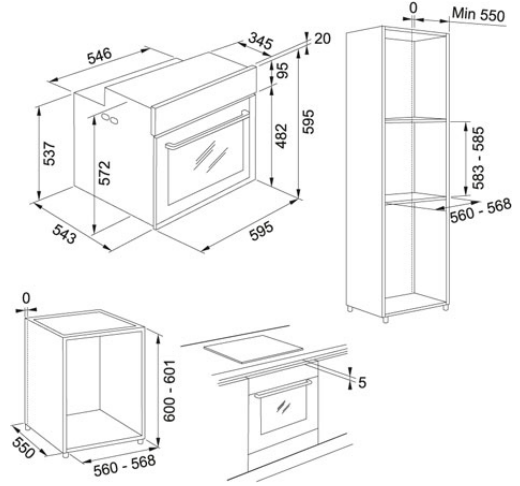

Mythos | 116.0606.102

FAMILY : Φούρνοι | INSTALLATION TYPE : Εντοιχιζόμενος | SERIE : Mythos | MODEL : FMY 98 P BK | FINISH : Stainless Steel Black-Glass Black | FEATURES : Cook Assist | FEATURES : 4 Level Multicooking | FEATURES : Pyro Cleaning | PRODUCT LINE : Mythos | FEATURES : Multi Level Cooking | FEATURES : Smooth 2 Close | FEATURES : Telescopic Guides

TECHNICAL DATA

Ενεργειακή κλάση	A+
Λειτουργίες	19
Χωρητικότητα	73 lt
Προγραμματισμός	Ηλεκτρονικός
Λειτουργία	Push-Pull knobs + buttons
Ένδειξη	LCD
Timer	Programmable
Εξτρα εξοπλισμός	1 ρηχό ταψί, 1 βαθύ ταψί, 2 σχάρες, 1 ζεύγος τηλεσκοπικών οδηγών
Κρύσταλλα	4