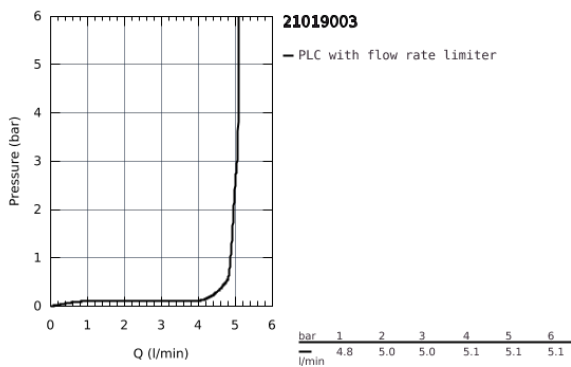

21 019 003 **ATRIO <PRE>ΜΙΞΕΡ ΛΕΚΑΝΗΣ ΜΙΑΣ ΟΠΗΣ, 1/2"ΜΕΓΕΘΟΣ L</PRE>**

ΠΕΡΙΓΡΑΦΗ ΠΡΟΪΟΝΤΟΣ

- κεραμική κεφαλή 1/2", 90 °
 - Φινίρισμα GROHE StarLight
 - GROHE EcoJoy 5.7 l/min laminar mousseur
 - σύστημα ταχείας εγκατάστασης
 - περιστρεφόμενο σωληνωτό ρουξόνι με mousseur και περιοριστή διακοπής
 - Push-open waste set 1 1/4"
 - εύκαμπτα σπιράλ σύνδεσης
 - με σταυροειδείς λαβές
- Sets of caps with "H" and "C" marking and without marking