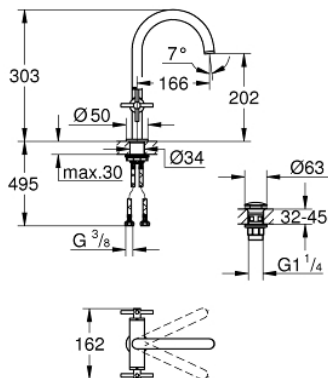

21 019 003 **ATRIO <PRE>ΜΙΞΕΡ ΛΕΚΑΝΗΣ ΜΙΑΣ ΟΠΗΣ, 1/2"ΜΕΓΕΘΟΣ L</PRE>**

ΠΕΡΙΓΡΑΦΗ ΠΡΟΪΟΝΤΟΣ

- κεραμική κεφαλή 1/2", 90 °
 - Φινίρισμα GROHE StarLight
 - GROHE EcoJoy 5.7 l/min laminar mousseur
 - σύστημα ταχείας εγκατάστασης
 - περιστρεφόμενο σωληνωτό ρουξόνι με mousseur και περιοριστή διακοπής
 - Push-open waste set 1 1/4"
 - εύκαμπτα σπιράλ σύνδεσης
 - με σταυροειδείς λαβές
- Sets of caps with "H" and "C" marking and without marking

21 019 003 **ATRIO <PRE>ΜΙΞΕΡ ΛΕΚΑΝΗΣ ΜΙΑΣ ΟΠΗΣ, 1/2"ΜΕΓΕΘΟΣ L</PRE>**

ΑΝΤΑΛΛΑΚΤΙΚΑ

- 1: Cross handles (Spare part-nr. 18026003)
- 2: Κεραμικός μηχανισμός 1/2" (Spare part-nr. 45883000)
- 2.1: Ο-Ρινγκ Ø18,2 x Ø1,7 (Spare part-nr. 0392400M)
- 3: Ο-Ρινγκ Ø13,5 x Ø2,75 (Spare part-nr. 0128500M)
- 4: Δακτύλιος ασφάλισης (Spare part-nr. 4826600M)
- 5: Φίλτρο ροής (Spare part-nr. 48408000)
- 6: Στερέωση άξονα (Spare part-nr. 48384000)
- 7: Σετ απορριμμάτων με τάπα που ανοίγει (Spare part-nr. 65807000)
- 8: Κεραμικός μηχανισμός 1/2" (Spare part-nr. 45882000)
- 8.1: Ο-Ρινγκ Ø18,2 x Ø1,7 (Spare part-nr. 0392400M)