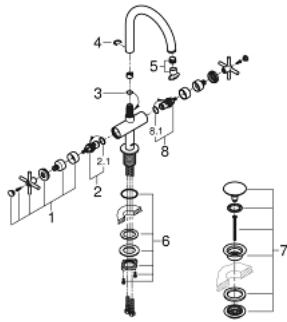

21 019 003 **ATRIO <PRE>ΜΙΞΕΡ ΛΕΚΑΝΗΣ ΜΙΑΣ ΟΠΗΣ, 1/2"ΜΕΓΕΘΟΣ L</PRE>**

ΠΕΡΙΓΡΑΦΗ ΠΡΟΪΟΝΤΟΣ

- κεραμική κεφαλή 1/2", 90 °
 - Φινίρισμα GROHE StarLight
 - GROHE EcoJoy 5.7 l/min laminar mousseur
 - σύστημα ταχείας εγκατάστασης
 - περιστρεφόμενο σωληνωτό ρουξόνι με mousseur και περιοριστή διακοπής
 - Push-open waste set 1 1/4"
 - εύκαμπτα σπιράλ σύνδεσης
 - με σταυροειδείς λαβές
- Sets of caps with "H" and "C" marking and without marking

21 019 003 **ATRIO <PRE>ΜΙΞΕΡ ΛΕΚΑΝΗΣ ΜΙΑΣ ΟΠΗΣ, 1/2"ΜΕΓΕΘΟΣ L</PRE>**

ΑΝΤΑΛΛΑΚΤΙΚΑ

- 1: Cross handles (Spare part-nr. 18026003)
- 2: Κεραμικός μηχανισμός 1/2" (Spare part-nr. 45883000)
- 2.1: Ο-Ρινγκ Ø18,2 x Ø1,7 (Spare part-nr. 0392400M)
- 3: Ο-Ρινγκ Ø13,5 x Ø2,75 (Spare part-nr. 0128500M)
- 4: Δακτύλιος ασφάλισης (Spare part-nr. 4826600M)
- 5: Φίλτρο ροής (Spare part-nr. 48408000)
- 6: Στερέωση άξονα (Spare part-nr. 48384000)
- 7: Σετ απορριμμάτων με τάπα που ανοίγει (Spare part-nr. 65807000)
- 8: Κεραμικός μηχανισμός 1/2" (Spare part-nr. 45882000)
- 8.1: Ο-Ρινγκ Ø18,2 x Ø1,7 (Spare part-nr. 0392400M)