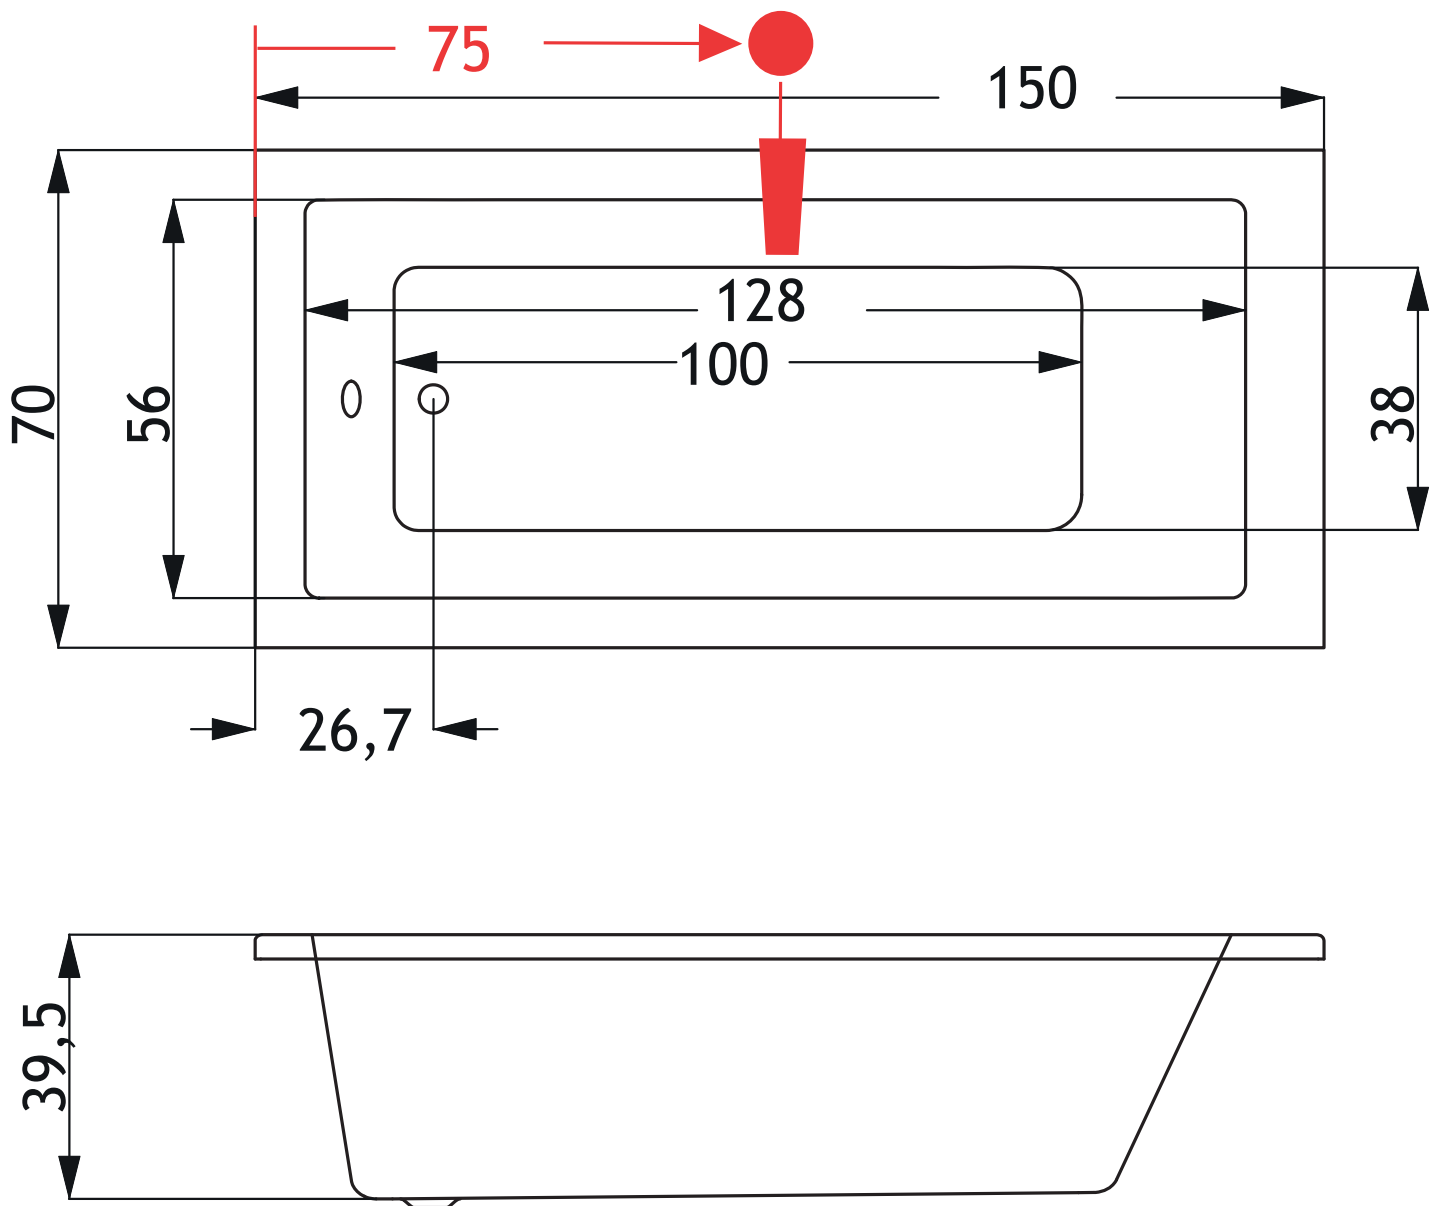

Sirène

Cubic 150x70

Προτεινόμενη θέση μπαταρίας λουτρού
Suggested position of bath tap