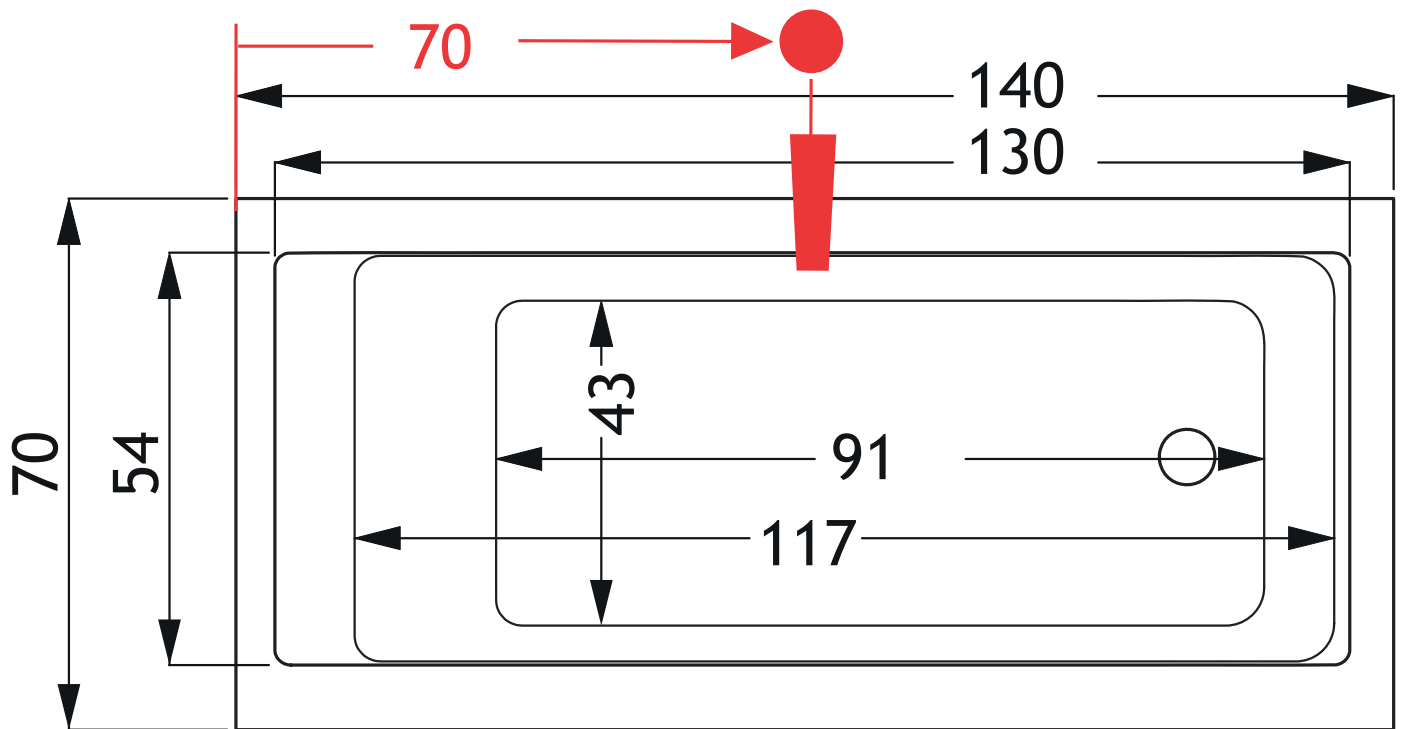

# Sirène

Cubic 140x70

Προτεινόμενη θέση μπαταρίας λουτρού  
Suggested position of bath tap