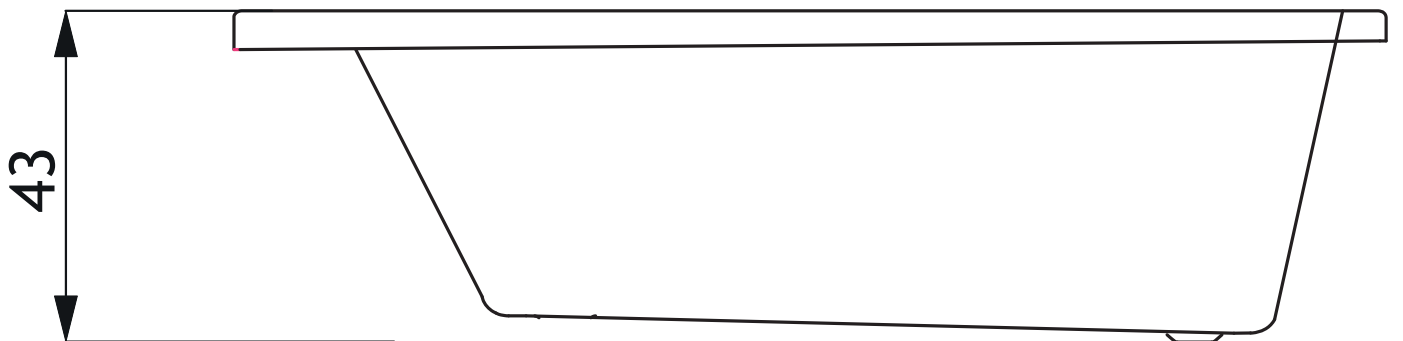

# Sirène

Cubic 140x70

Προτεινόμενη θέση μπαταρίας λουτρού  
Suggested position of bath tap